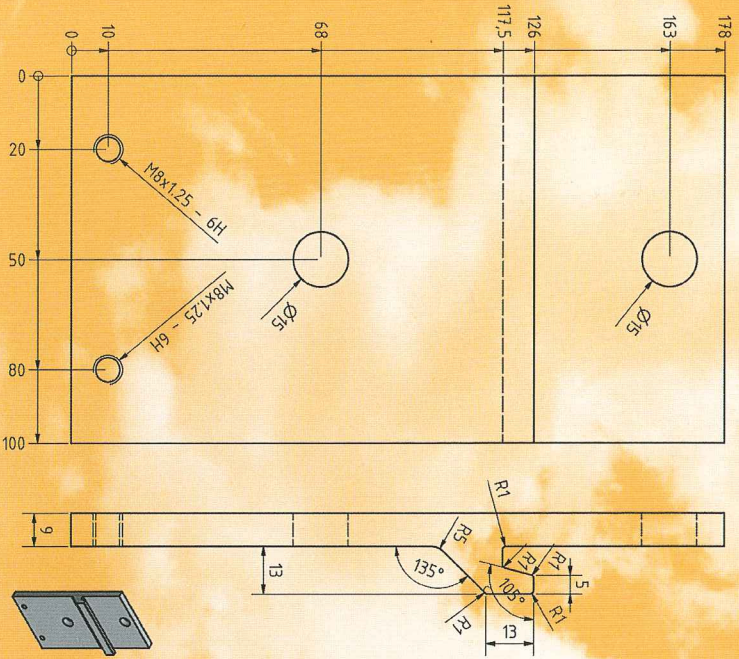

Ciara

Kassettenmarkise „Compact“

Wandkonsole

technische Änderungen vorbehalten

Deckenkonsole