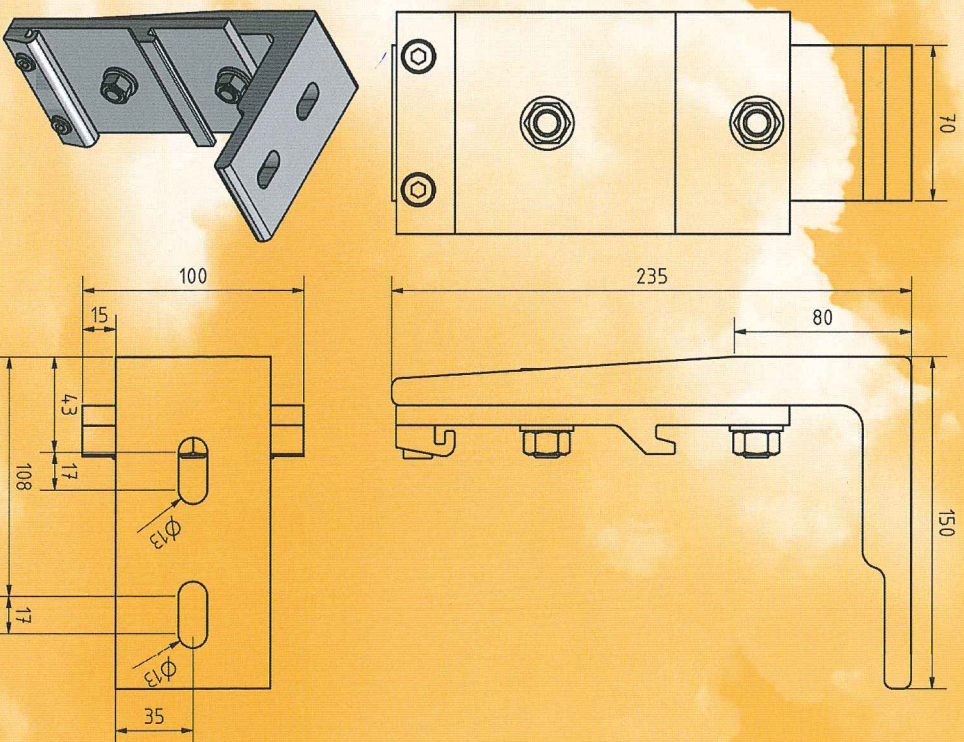

Ciara

Kassettenmarkise „Compact“

Wandkonsole

technische Änderungen vorbehalten

Deckenkonsole