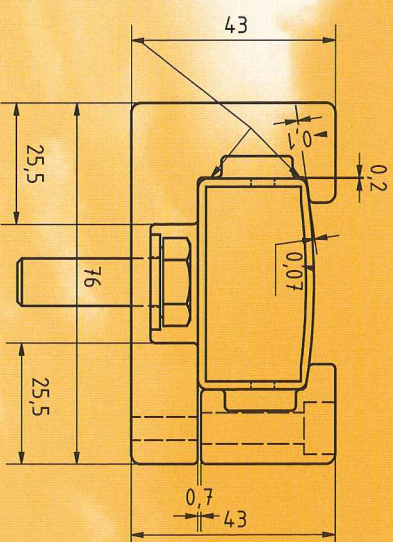

## Fassadenmarkise Typ A Wandhalter für Fallarm