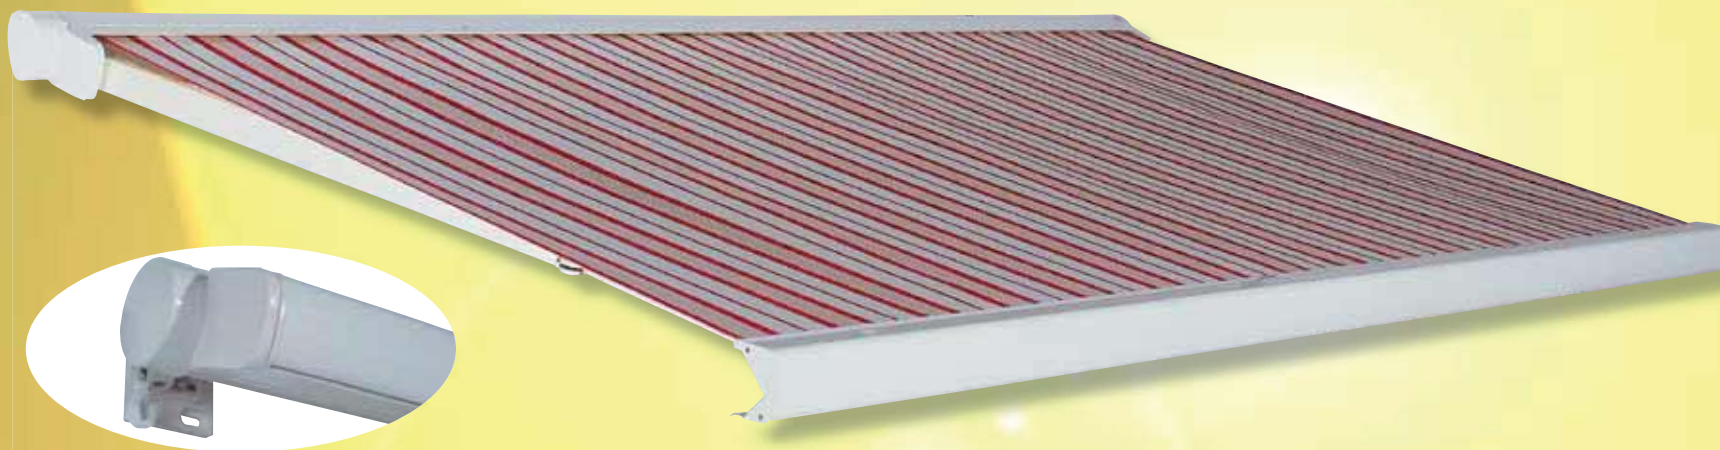

Ciara

„MINICOMPACT“

Abmessungen:

Breite:
200 cm bis 500 cm
(zentimetergenaue Maßanfertigung)

Ausfahrlänge:
150 cm, 200 cm, 250 cm, 300 cm
(keine Zwischenmaße lieferbar)

Gestellfarben:

- Silber (Standard)
- Weiß (RAL 9010)

Technische Daten

- Aluminium-Gehäuse
- Ausfallprofil aus Aluminium
- Schneckenradgetriebe
- Tuchwelle Ø 78 mm, verzinkt
- Gelenkteile gesenkgeschmiedet
- Ausfallschräge stufenlos einstellbar ca. 0-35° (Standard) oder 35-70°, (Einstellbereich bei der Bestellung angeben)
- Wandkonsolen aus Aluminium
- Markisentuch aus 100% Polyacryl, ca. 300 g/m², wasser- und schmutzabweisend imprägniert
- Wandkonsolen aus Aluminium
- 15 Standarddessins

Die Classic Minicompact ist die kleinste Kassettenmarkise in unserem Sortiment. Mit Ihrer geringen Bauhöhe von ca. 12,5 cm und ihrer abgerundeten Formgebung ist sie elegant und modern zugleich. Das Markisentuch sowie die gesamte Mechanik sind bei dieser Markise im geschlossenen Zustand optimal vor Witterungseinflüssen geschützt.