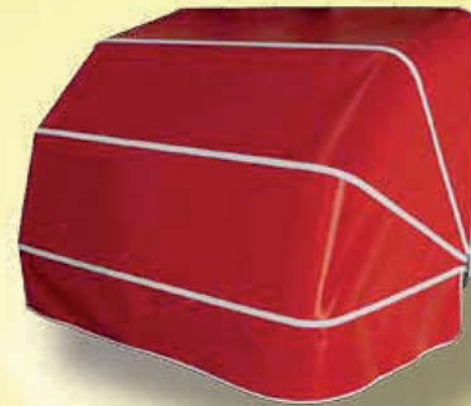

## „KORBMARKISEN“

Korbmarkisen haben sich über viele Jahre in Form und Nutzen bewährt. Sie sind überall etwas Besonderes. An Häusern, Geschäftslokalen, Hotels oder Boutiquen dienen sie als Sonnen-, Wetterschutz oder Deko-Objekt in einem.

### Abmessungen:

Breite:  
200 cm bis 600 cm  
(zentimetergenaue Maßanfertigung)

Ausfall:  
80 cm, 100 cm oder 125 cm  
(zentimetergenaue Maßanfertigung)  
Korbhöhe gleich dem Ausfall,  
z.B. 70 cm Ausfall ergibt 70 cm  
Korbhöhe