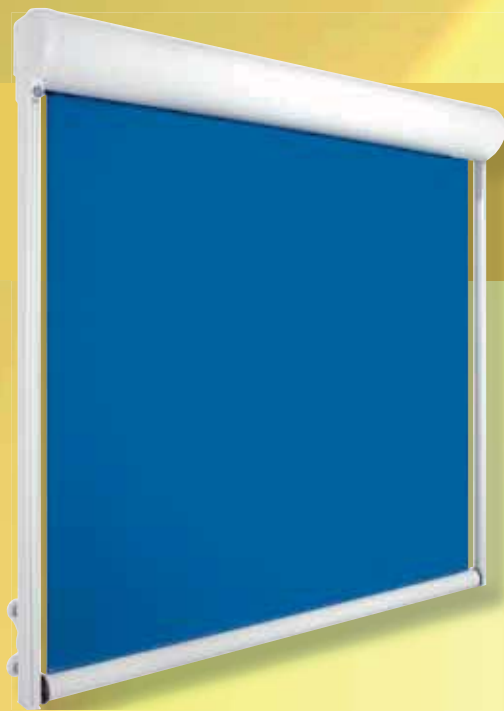

Ciara

„FASSADENMARKISEN“

Edelstahlseilführung
Seilführung (Standard)

Edelstahlstangenführung
(gegen Mehrpreis)

Die Ciara Fassadenmarkisen bestehen durch ihre formschönen und gerundeten Profile. Durchdacht bis ins kleinste Detail bieten sie vielerlei Möglichkeiten der Beschattung. Hochwertige Materialien garantieren Komfort und Langlebigkeit. Verschiedene Varianten der Führungen sowie der Stoffauswahl ermöglichen es ihnen, das Geeignete zu finden. Ob auf dem Balkon oder vor dem Fenster, überall bietet ihnen dieses System eine professionelle Lösung.

Aluminiumschienenführung

Führungsschienen aus stranggepresstem Aluminium, weiß beschichtet

Aluminiumschienenführung

Fassadenmarkise mit 50 cm Ausfallarmen

Abmessungen:

Breite:
100 cm bis 400 cm
(zentimetergenaue Maßanfertigung)

Ausfahrlänge:
100 cm, 150 cm, 200 cm, 250 cm
oder 300
(zentimetergenaue Maßanfertigung)

Gestellfarben:

■ Weiß (RAL 9010)

Technische Daten:

- Gehäuseprofil aus Aluminium
- Stahlachse \varnothing 63 mm
- Aluminiumfallrohr \varnothing 40 mm
- Edelstahlverbindingsschrauben
- Wartungsfreies Getriebe
- Konsolen aus Aluminium
- Seilführung (Standard)
Edelstahlseile mit angepresstem Gewinde zum Verspannen
- Aluminiumschienenführung (gegen Mehrpreis)
- Führungsschienen aus stranggepresstem Aluminium
- Federarme 50 cm Ausfall, aus Aluminium.
- 15 Standarddessins