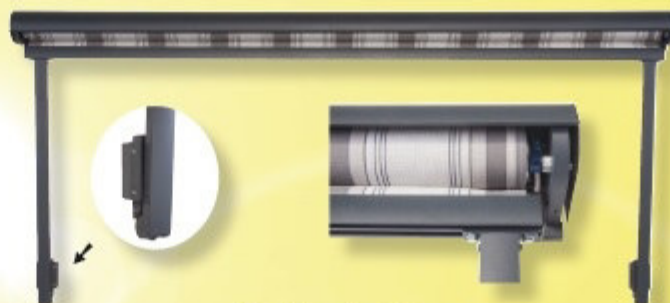

Ciara

"FASSADENMARKISE TYP A" Fassadenmarkise mit Ausfallarmen

Markise eingefahren

Ausfahrbar bis ca 165°

Abmessungen:

Breite:
100 cm bis 600 cm
(zentimetergenaue Maßanfertigung)

Ausfahrlänge:
75 cm, 100 cm, 125 cm,
(Sonderanfertigungen möglich)

Gestellfarben:

- Anthrazit (RAL 7016)
- Weiss (RAL 9010)
- Braun (RAL 8022)
- Silber (E6EV1)

Technische Daten:

- Aluminiumausfallprofil
- Schutzdachprofil aus Aluminium
- Kegelfradgetriebe 4,4 : 1 mit Drehmomentbegrenzung
- Gelenkarme aus stranggepresstem Aluminium mit innenliegender Zugfeder
- Markisentuch aus 100 % Polyacryl ca. 300g/m², wasser- und schmutzabweisend imprägniert
- verschiedene Gewebearten als Bespannung möglich

Die Fassadenmarkise TYP A begeistert ihren Besitzer. Nicht nur gewerblich sondern auch im privaten Haushalt eignet sich diese Fassadenmarkise als optimale Lösung für die Beschattung großer und kleiner Fensterflächen. Das moderne Design und die Verarbeitung ausgewählter Materialien garantieren eine hohe Lebensdauer der Anlage. Die innenliegenden Stahlfedern sorgen für eine optimale Tuchspannung. Alles in Allem ein gelungener Blickfang an ihrer Fassade.

Bis zu einer Größe von 600 cm x 125 cm ist die Anlage in einem Stück lieferbar. Gekoppelte Anlagen sind möglich.